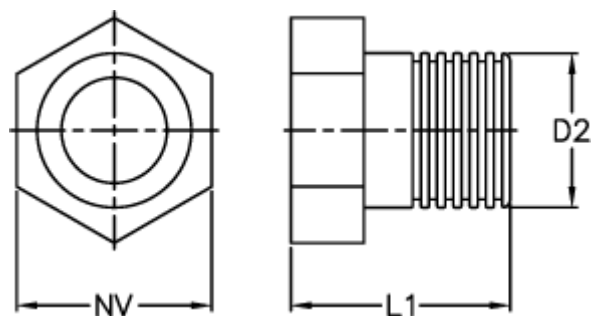

Varenummer: 027118913000
Beskrivelse: Norma blindprop BST R1/2

Mål

$D2 = R\ 1/2$

$L1 = 27.5$

$NV = 22$